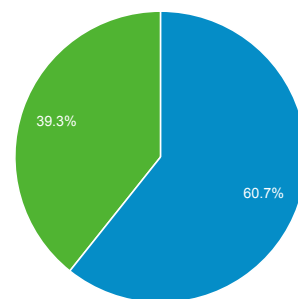

# Audience Overview

All Sessions  
100.00%

+ Add Segment

## Overview

Sessions <b>88,593</b>	Users <b>66,310</b>	Pageviews <b>252,301</b>
---------------------------	------------------------	-----------------------------

Pages / Session <b>2.85</b>	Avg. Session Duration <b>00:04:06</b>	Bounce Rate <b>53.47%</b>
--------------------------------	--	------------------------------

% New Sessions  
**60.57%**

■ New Visitor ■ Returning Visitor

Language	Sessions	% Sessions
1. en-us	86,912	98.10%
2. c	662	0.75%
3. en-gb	207	0.23%
4. en	122	0.14%
5. es	51	0.06%
6. de	48	0.05%
7. pt-br	44	0.05%
8. fr	42	0.05%
9. es-es	35	0.04%
10. it-it	26	0.03%